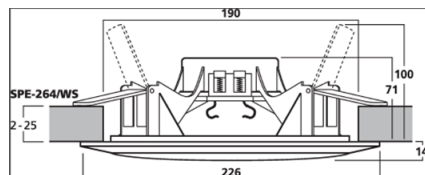

## Netwerkkamera Dome met 180°/270°/360°-panoramisch zicht

- . Resolutie tot 5 MP
- . Digitale PTZ (Pan-Tilt-Zoom) en multi-view streaming met gecorrigeerde weergaven

Technische specificaties	
Afmetingen	131 x 65 mm diameter
Gewicht	590 g
Bedrijfstemperatuur	0° tot +45°C, Relatieve luchtvochtigheid 15% tot 85 % (niet-condenserend)
Aansluitingen	RJ-45 voor 10BASE-T/100BASE-TX PoE-connector op 2-m-netwerkkabel
Stroomvoorziening	Power over Ethernet IEEE 802.3af/802.3at type 1 klasse 2, normaal 3,4 W, max. 4,5 W

Technische specificaties	
Afmetingen (B x H x D)	430 x 88 x 225 mm
Gewicht	4,26 kg
Bedrijfstemperatuur	0° tot +40°C,
Sinus uitgangsvermogen	60 W
Luidsprekeruitgang	100 V, 70 V, 4 $\Omega$
Ingangsevoeligheid	1,5 – 320 mV
Frequentiebereik	80 – 16 000 Hz
Voeding Netspanning:	230 V/ 50 Hz
Stroomverbruik:	120 VA

Technische specificaties	
Afmetingen (B x H x D)	130 x 192 x 115 mm
Gewicht	1,3 kg
Bedrijfstemperatuur	0° tot +40°C
Frequentiebereik	80-20000 Hz
Nominaal vermogen Muziekvermogen	30 Watt, 4 $\Omega$ 45 Watt
Karakteristieke geluidsdruk Maximale nominale geluidsdruk	87 dB/W/m 101 dB
Ingangen	LS-klemaansluiting

Technische specificaties	
Afmetingen	226 x 100 mm diameter
Gewicht	900 g
Bedrijfstemperatuur	0° tot +100°C,
Impedantie	4 $\Omega$
Frequentiebereik	60-20000 Hz
Nominaal vermogen Muziekvermogen	45 W 90 W
Geluidsdrukkniveau	88 dB/W/m
Inbouwopening Inbouwdiepte	$\varnothing$ 190 mm 71 mm
Beschermingsgraad	IP65