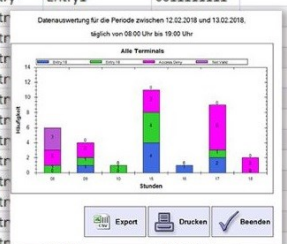

Statistiken auswerten