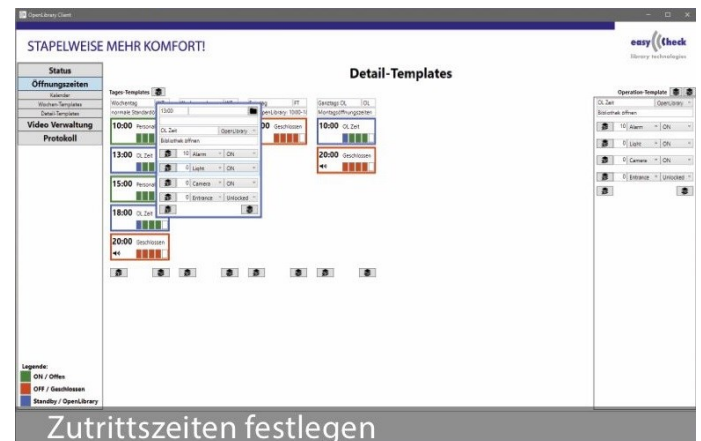

Zutrittszeiten festlegen

ActionDate	ActionTime	Action	ApplicationNr	Patron	Barcode	Branch
01.02.2018	11:10:30	OLEntry	Entry1	03532640		
01.02.2018	11:03:07	OLEntry	Entry1	444		
01.02.2018	11:03:00	OLEntry	Entry1	444		
01.02.2018	11:03:00	OLEntry	Entry1	44		
30.01.2018	12:28:27	OLEntry	Entry1	0011111111		
30.01.2018	12:28:20	OLEntry				
30.01.2018	12:28:14	OLEntry				
30.01.2018	12:28:10	OLEntry				
30.01.2018	12:14:43	OLEntry				
30.01.2018	12:00:20	OLEntry				
30.01.2018	12:00:17	OLEntry				
30.01.2018	12:00:15	OLEntry				
30.01.2018	11:55:35	OLEntry				
30.01.2018	11:55:23	OLEntry				
30.01.2018	11:55:20	OLEntry				
30.01.2018	11:55:13	OLEntry				
30.01.2018	11:55:07	OLEntry				
30.01.2018	11:55:03	OLEntry	Entry1	00000727		
30.01.2018	11:54:58	OLEntry	Entry1	118515		
30.01.2018	11:54:57	OLEntry	Entry1	118515		
30.01.2018	11:54:56	OLEntry	Entry1	03532640		
22.01.2018	14:52:10	Account	SB10 Test	118515